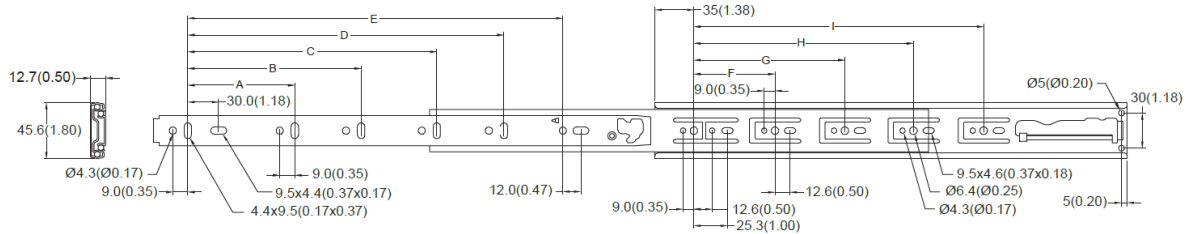

KingSlide Sidemount Series

3M89 - Push-Open Side Mount Ball Bearing Slide

Specifications

Length: 10"-28" (250mm-700mm)
Height: 45 mm (1.80")
Side Space: 13 mm (+0.5mm-0mm)
Travel: Full Extension
Mount: Sidemount
Load: 45 kg (100 lb.) Pair (Max)
Disconnect: Lever Disconnect
Finish: Zinc Plated
Material: Cold Rolled Steel
Packaging: 10 Pair/Carton
Bulk Pack: 40 pcs/carton for cabinet
100 pcs/carton for drawer

Full Extension Slide

Sidemount Slides Series

Dimensional Specifications

Space Requirements

Features

Item No.	Total Length	Slide Travel	Loading Capacity	A	B	C	D	E	F	G	H	I
3M89-250	250 (9.84)	225.7 (8.88)	22.7 (50)	--	--	--	--	161 (6.34)	--	--	--	96 (3.78)
3M89-300	300 (11.81)	300.7 (11.84)	27.3 (60)	128 (5.04)	--	--	--	211 (8.31)	--	--	--	128 (5.04)
3M89-350	350 (13.78)	350.7 (13.81)	34.1 (75)	128 (5.04)	--	--	--	261 (10.28)	128 (5.04)	--	--	192 (7.56)
3M89-400	400 (15.75)	400.7 (15.78)	40.9 (90)	128 (5.04)	--	--	--	311 (12.24)	128 (5.04)	--	--	224 (8.82)
3M89-450	450 (17.72)	450.7 (17.74)	45.4 (100)	128 (5.04)	320 (12.6)	--	--	361 (14.21)	128 (5.04)	--	--	288 (11.34)
3M89-500	500 (19.69)	500.7 (19.71)	45.4 (100)	128 (5.04)	224 (8.82)	320 (12.6)	--	411 (16.18)	128 (5.04)	224 (8.82)	--	320 (12.60)
3M89-550	550 (21.65)	550.7 (21.68)	45.4 (100)	128 (5.04)	224 (8.82)	416 (16.38)	--	461 (18.14)	128 (5.04)	224 (8.82)	--	384 (15.12)
3M89-600	600 (23.62)	600.7 (23.65)	38.6 (85)	128 (5.04)	224 (8.82)	416 (16.38)	--	511 (20.12)	128 (5.04)	224 (8.82)	352 (13.86)	448 (17.64)
3M89-650	650 (25.59)	650.7 (25.62)	31.8 (70)	128 (5.04)	224 (8.82)	416 (16.38)	544 (21.42)	561 (22.09)	128 (5.04)	224 (8.82)	352 (13.86)	480 (18.90)
3M89-700	700 (27.56)	700.7 (27.59)	27.2 (60)	128 (5.04)	224 (8.82)	416 (16.38)	544 (21.42)	611 (24.06)	128 (5.04)	224 (8.82)	352 (13.86)	544 (12.42)