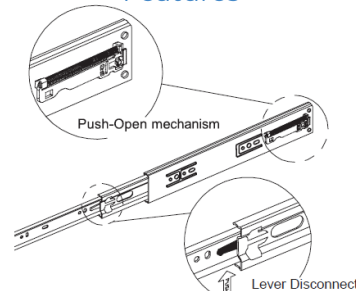

Full Extension Slide

Sidemount Slides Series

Dimensional Specifications

Space Requirements

Features

Item No.	Total Length	Slide Travel	Loading Capacity	A	B	C	D	E	F	G	H	I
3M89-250	250 (9.84)	225.7 (8.88)	22.7 (50)	--	--	--	--	161 (6.34)	--	--	--	96 (3.78)
3M89-300	300 (11.81)	300.7 (11.84)	27.3 (60)	128 (5.04)	--	--	--	211 (8.31)	--	--	--	128 (5.04)
3M89-350	350 (13.78)	350.7 (13.81)	34.1 (75)	128 (5.04)	--	--	--	261 (10.28)	128 (5.04)	--	--	192 (7.56)
3M89-400	400 (15.75)	400.7 (15.78)	40.9 (90)	128 (5.04)	--	--	--	311 (12.24)	128 (5.04)	--	--	224 (8.82)
3M89-450	450 (17.72)	450.7 (17.74)	45.4 (100)	128 (5.04)	320 (12.6)	--	--	361 (14.21)	128 (5.04)	--	--	288 (11.34)
3M89-500	500 (19.69)	500.7 (19.71)	45.4 (100)	128 (5.04)	224 (8.82)	320 (12.6)	--	411 (16.18)	128 (5.04)	224 (8.82)	--	320 (12.60)
3M89-550	550 (21.65)	550.7 (21.68)	45.4 (100)	128 (5.04)	224 (8.82)	416 (16.38)	--	461 (18.14)	128 (5.04)	224 (8.82)	--	384 (15.12)
3M89-600	600 (23.62)	600.7 (23.65)	38.6 (85)	128 (5.04)	224 (8.82)	416 (16.38)	--	511 (20.12)	128 (5.04)	224 (8.82)	352 (13.86)	448 (17.64)
3M89-650	650 (25.59)	650.7 (25.62)	31.8 (70)	128 (5.04)	224 (8.82)	416 (16.38)	544 (21.42)	561 (22.09)	128 (5.04)	224 (8.82)	352 (13.86)	480 (18.90)
3M89-700	700 (27.56)	700.7 (27.59)	27.2 (60)	128 (5.04)	224 (8.82)	416 (16.38)	544 (21.42)	611 (24.06)	128 (5.04)	224 (8.82)	352 (13.86)	544 (12.42)

Ordering

Item	Description
280-977	12" - 3M89 - 100lb. touch-to-open ball bearing slide
280-978	14" - 3M89 - 100lb. touch-to-open ball bearing slide
280-979	16" - 3M89 - 100lb. touch-to-open ball bearing slide
280-980	18" - 3M89 - 100lb. touch-to-open ball bearing slide
280-981	20" - 3M89 - 100lb. touch-to-open ball bearing slide
280-982	22" - 3M89 - 100lb. touch-to-open ball bearing slide