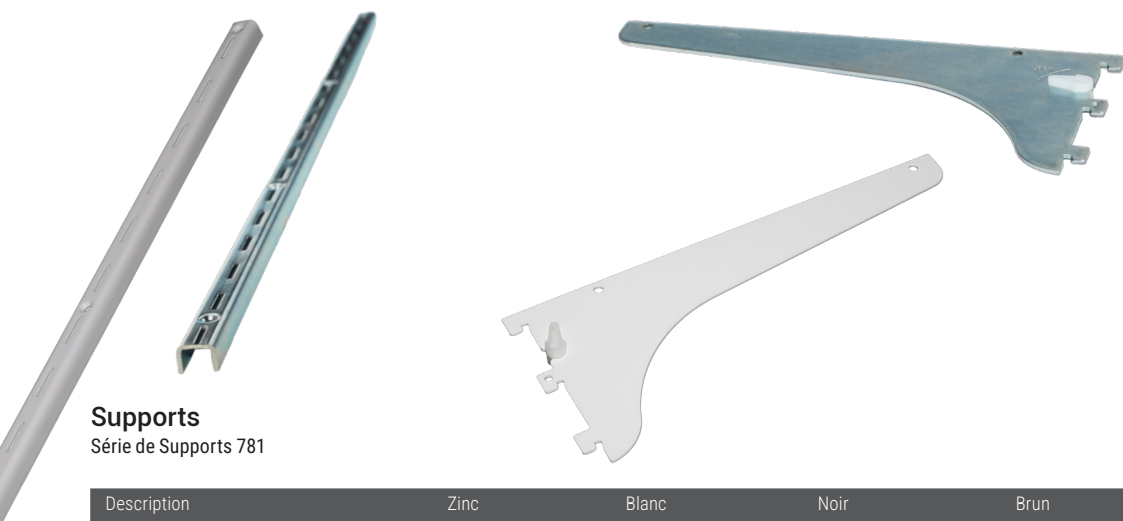

### Caractéristiques

**Série 78**

**Longueurs** : 18-96 pouces (457,2-2438,4 mm)

**Fini** : Zinc, Blanc, Noir ou Brun

**Montage** : Mur

### Caractéristiques

- Crémaillère et supports ultra-résistants à simple fente (jusqu'à 1060 lb) avec possibilité de réglage par intervalle de 2 pouces

### Crémaillère

78 Série crémaillère

Description du matériau	Zinc	Blanc	Noir	Brun
78 18 pouces - finition nickel	200-78-18Z	200-78-18W	200-78-18B	200-78-18BR
78 24 pouces - finition nickel	200-78-24Z	200-78-24W	200-78-24B	200-78-24BR
78 36 pouces - finition nickel	200-78-36Z	200-78-36W	200-78-36B	200-78-36BR
78 48 pouces - finition nickel	200-78-48Z	200-78-48W	200-78-48B	200-78-48BR
78 60 pouces - finition nickel	200-78-60Z	200-78-60W	200-78-60B	200-78-60BR
78 72 pouces - finition nickel	200-78-72Z	200-78-72W	200-78-72B	200-78-72BR
78 84 pouces - finition nickel	200-78-84Z	200-78-84W	200-78-84B	200-78-84BR
78 96 pouces - finition nickel	200-78-96Z	200-78-96W	200-78-96B	200-78-96BR

### Supports

Série de Supports 781

Description	Zinc	Blanc	Noir	Brun
781 12 pouces - finition chromée	201-781-12Z	201-781-12W	201-781-12B	201-781-12BR
781 SPR-D SGL-SLT LOCK LVR BRCK 14	201-781-14Z	201-781-14W	201-781-14B	201-781-14BR
781 SPR-D SGL-SLT LOCK LVR BRCK 16	201-781-16Z	201-781-16W	201-781-16B	201-781-16BR
781 SPR-D SGL-SLT LOCK LVR BRCK 18	201-781-18Z	201-781-18W	201-781-18B	201-781-18BR
781 SPR-D SGL-SLT LOCK LVR BRCK 20	201-781-20Z	201-781-20W	201-781-20B	201-781-20BR
781 SPR-D SGL-SLT LOCK LVR BRCK 22	201-781-22Z	201-781-22W	201-781-22B	201-781-22BR
781 SPR-D SGL-SLT LOCK LVR BRCK 24	201-781-24Z	201-781-24W	201-781-24B	201-781-24BR