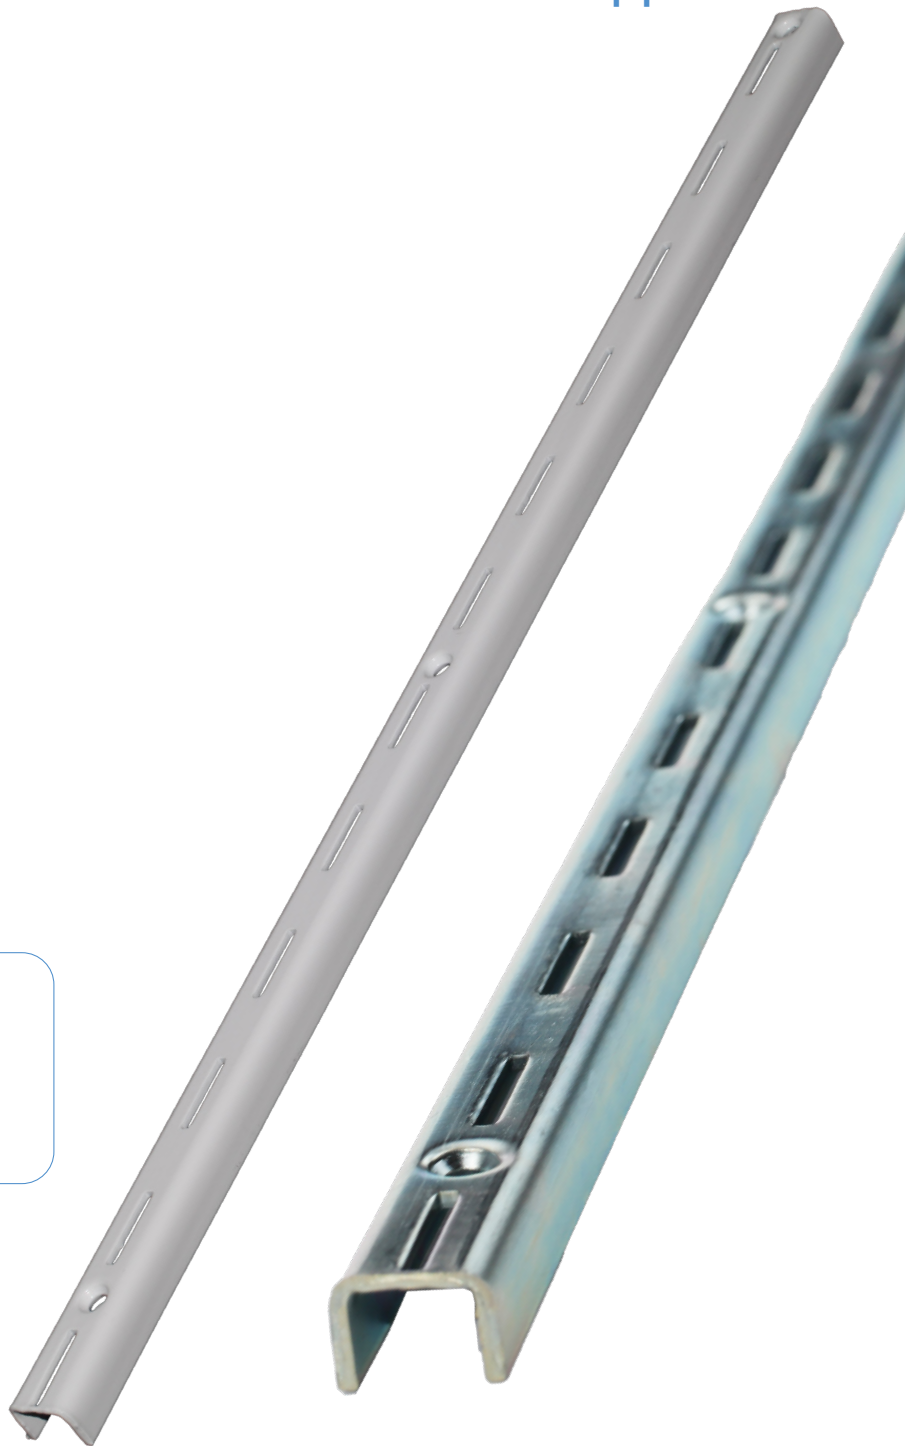

# Série Crémaillère CGS

### Caractéristiques

**Série 78**

**Longueurs** : 18-96 pouces (457,2-2438,4 mm)

**Fini** : Zinc, Blanc, Noir ou Brun

**Montage** : Mur

### Caractéristiques

- Crémaillère et supports ultra-résistants à simple fente (jusqu'à 1060 lb) avec possibilité de réglage par intervalle de 2 pouces

### Crémaillère

78 Série crémaillère

Description du matériau	Zinc	Blanc	Noir	Brun
78 18 pouces - finition nickel	200-78-18Z	200-78-18W	200-78-18B	200-78-18BR
78 24 pouces - finition nickel	200-78-24Z	200-78-24W	200-78-24B	200-78-24BR
78 36 pouces - finition nickel	200-78-36Z	200-78-36W	200-78-36B	200-78-36BR
78 48 pouces - finition nickel	200-78-48Z	200-78-48W	200-78-48B	200-78-48BR
78 60 pouces - finition nickel	200-78-60Z	200-78-60W	200-78-60B	200-78-60BR
78 72 pouces - finition nickel	200-78-72Z	200-78-72W	200-78-72B	200-78-72BR
78 84 pouces - finition nickel	200-78-84Z	200-78-84W	200-78-84B	200-78-84BR
78 96 pouces - finition nickel	200-78-96Z	200-78-96W	200-78-96B	200-78-96BR